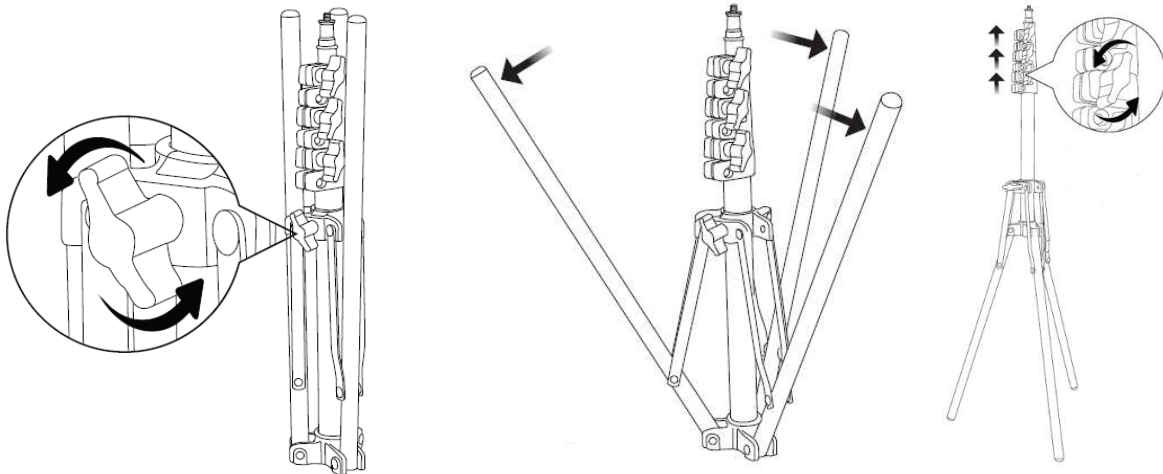

1

Check the content

EN:	10" / 13" Ring light	Phone clip	360° rotating ball head	2 Tripod	Wireless remote
NL:	10" / 13" Ring Lamp	Telefoonclip	360° Flexibel opzetstuk	2 Statief	Afstandsbediening
DE:	10" / 13" Ringlicht	Handy Halterung	360° drehbarer Kugelkopf	2 Stative	Fernbedienung
FR:	10" / 13" Anneau Lumineux	Support de telephone	Tête à rotule à 360°	2 Trépied	Télécommande
ES:	10" / 13" Anillo de luz	Clip para teléfono	Cabeza esférica giratoria	2 Tripode	Control remote

2

Tripod Setup

3

Connect Smartphone clip to the ring light

NL:	Verbinden smartphone clip met ringlamp
DE:	Verbinde Smartphone Clip mir der Ringleuchte
FR:	Connecte le clip du smartphone au ringlight.
ES:	Conecta el clip del smartphone al ringlight.

7

RGB Special effect

- EN: various numbers of effects
- NL: grote aantallen effecten
- DE: große Anzahl von Effekten
- FR: différents nombres d'effets
- ES: varios números de efectos

Specifications	Specificaties	Spezifikationen	Spécifications	Especificación
Ringlight size: 10"	Ringlamp maat: 10"	Ringlicht Größe: 10"	Taille de la lampe: 10"	Tamaño: 10"
Lamp bulbs: 130 total	Lampen: 130 totaal	LED Leuchten: 130 gesamt	Ampoules de lampe: 130	Bombillas: 130 en total
Color temperature: 3.000 - 5.000k	Kleur temperatuur: 3.000 - 5.000k	Farbtemperatur: 3.000 - 5.000k	Température de couleur: 3.000 - 5.000k	Temperatura de color: 3.000 - 5.000k
Power: 10W	Vermogen: 10W	Leistung: 10W	Puissance: 10W	Potencia: 10W
Power Supply: USB	Stroomvoorziening: USB	Stromversorgung : USB	Alimentation électrique: USB	Fuente de alimentación: USB
CRI: >85	CRI: >85	CRI: >85	CRI: >85	CRI: >85