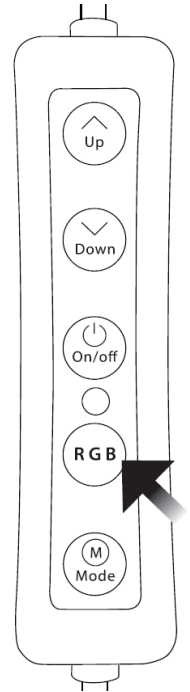

5

Connect to USB

- NL: Aansluiten op USB
- DE: Mit USB verbinden
- FR: Connecter à l'USB
- ES: Conectar a USB

6

Remote control

- | | |
|---|--|
| <p>EN</p> <ol style="list-style-type: none"> Brightness UP/ DOWN (12 level) On/ Off Button Power indicator RGB Colour (9)+ Special effects (8) Mode button for standard light (white/ natural/ warm light) <p>DE</p> <ol style="list-style-type: none"> Helligkeit UP/ DOWN (12 Stufen) EIN/AUS Taste Betriebsanzeige RGB Farben (9) + Spezialeffekte (8) Modus Taste für Standardlicht (weiß/ natürlich/ warm) <p>ES</p> <ol style="list-style-type: none"> Brillo (12 niveles) Botón de encendido/apagado Indicador de encendido Color RGB (9)+ Efectos especiales (8) Botón de modo para la luz estándar (blanco/ luz natural/ luz cálida) | <p>NL</p> <ol style="list-style-type: none"> Helderheid UP/DOWN (12 Level) ON/OFF knop Stroomindicator RGB kleur (9) + Speciale effecten (8) Mode knop voor standaard licht (wit/ natuurlijk/ warm) <p>FR</p> <ol style="list-style-type: none"> Luminosité UP/DOWN (12 niveaux) Bouton marche/arrêt Indicateur d'alimentation Couleur RGB (9)+ Effets spéciaux (8) Bouton de mode pour la lumière standard (blanche/ naturelle/ chaude) |
|---|--|