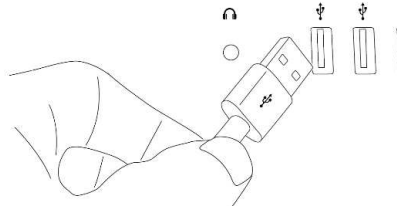

5

Connect to USB

- NL: Aansluiten op USB
- DE: Mit USB verbinden
- FR: Connecter à l'USB
- ES: Conectar a USB