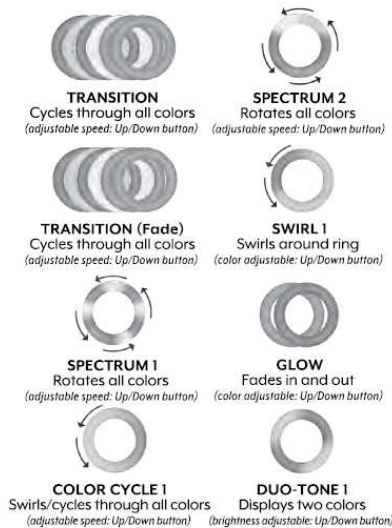

7

RGB Special effect

- EN: various numbers of effects
- NL: grote aantallen effecten
- DE: große Anzahl von Effekten
- FR: différents nombres d'effets
- ES: varios números de efectos