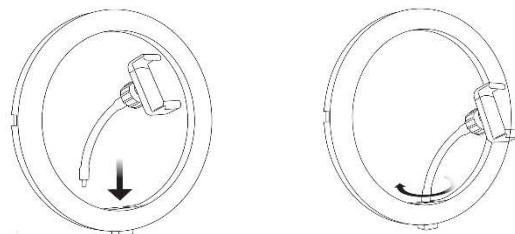

1

Check the content

EN:	10" / 13" Ring light	Phone clip	360° rotating ball head	2 Tripod	Wireless remote
NL:	10" / 13" Ring Lamp	Telefoonclip	360° Flexibel opzetstuk	2 Statief	Afstandsbediening
DE:	10" / 13" Ringlicht	Handy Halterung	360° drehbarer Kugelkopf	2 Stative	Fernbedienung
FR:	10" / 13" Anneau Lumineux	Support de telephone	Tête à rotule à 360°	2 Trépied	Télécommande
ES:	10" / 13" Anillo de luz	Clip para teléfono	Cabeza esférica giratoria	2 Tripode	Control remote

2

Tripod Setup

3

Connect Smartphone clip to the ring light

NL:	Verbinden smartphone clip met ringlamp
DE:	Verbinde Smartphone Clip mir der Ringleuchte
FR:	Connecte le clip du smartphone au ringlight.
ES:	Conecta el clip del smartphone al ringlight.

4

Connect Ringlight to 360° Ball head/ Tripod

NL:	Maak verbinding met Ringlight en statief
DE:	Verbinde mit Ringlight und Stativ
FR:	Connecte avec Ringlight et Tripod
ES:	Conectar con Ringlight y Tripod

7

RGB Special effect

- EN: various numbers of effects
- NL: grote aantallen effecten
- DE: große Anzahl von Effekten
- FR: différents nombres d'effets
- ES: varios números de efectos

Specifications	Specificaties	Spezifikationen	Spécifications	Especificación
Ringlight size: 10"	Ringlamp maat: 10"	Ringlicht Größe: 10"	Taille de la lampe: 10"	Tamaño: 10"
Lamp bulbs: 130 total	Lampen: 130 totaal	LED Leuchten: 130 gesamt	Ampoules de lampe: 130	Bombillas: 130 en total
Color temperature: 3.000 - 5.000k	Kleur temperatuur: 3.000 - 5.000k	Farbtemperatur: 3.000 - 5.000k	Température de couleur: 3.000 - 5.000k	Temperatura de color: 3.000 - 5.000k
Power: 10W	Vermogen: 10W	Leistung: 10W	Puissance: 10W	Potencia: 10W
Power Supply: USB	Stroomvoorziening: USB	Stromversorgung : USB	Alimentation électrique: USB	Fuente de alimentación: USB
CRI: >85	CRI: >85	CRI: >85	CRI: >85	CRI: >85