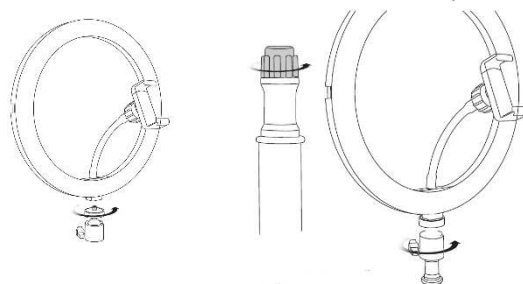

1

Check the content

EN:	10" / 13" Ring light	Phone clip	360° rotating ball head	2 Tripod	Wireless remote
NL:	10" / 13" Ring Lamp	Telefoonclip	360° Flexibel opzetstuk	2 Statief	Afstandsbediening
DE:	10" / 13" Ringlicht	Handy Halterung	360° drehbarer Kugelkopf	2 Stative	Fernbedienung
FR:	10" / 13" Anneau Lumineux	Support de telephone	Tête à rotule à 360°	2 Trépied	Télécommande
ES:	10" / 13" Anillo de luz	Clip para teléfono	Cabeza esférica giratoria	2 Tripode	Control remote

2

Tripod Setup

3

Connect Smartphone clip to the ring light

NL:	Verbinden smartphone clip met ringlamp
DE:	Verbinde Smartphone Clip mir der Ringleuchte
FR:	Connecte le clip du smartphone au ringlight.
ES:	Conecta el clip del smartphone al ringlight.

4

Connect Ringlight to 360° Ball head/ Tripod

NL:	Maak verbinding met Ringlight en statief
DE:	Verbinde mit Ringlight und Stativ
FR:	Connecte avec Ringlight et Tripod
ES:	Conectar con Ringlight y Tripod

7

RGB Special effect

- EN: various numbers of effects
- NL: grote aantallen effecten
- DE: große Anzahl von Effekten
- FR: différents nombres d'effets
- ES: varios números de efectos

Specifications	Specificaties	Spezifikationen	Spécifications	Especificación
Ringlight size: 10"	Ringlamp maat: 10"	Ringlicht Größe: 10"	Taille de la lampe: 10"	Tamaño: 10"
Lamp bulbs: 130 total	Lampen: 130 totaal	LED Leuchten: 130 gesamt	Ampoules de lampe: 130	Bombillas: 130 en total
Color temperature: 3.000 - 5.000k	Kleur temperatuur: 3.000 - 5.000k	Farbtemperatur: 3.000 - 5.000k	Température de couleur: 3.000 - 5.000k	Temperatura de color: 3.000 - 5.000k
Power: 10W	Vermogen: 10W	Leistung: 10W	Puissance: 10W	Potencia: 10W
Power Supply: USB	Stroomvoorziening: USB	Stromversorgung : USB	Alimentation électrique: USB	Fuente de alimentación: USB
CRI: >85	CRI: >85	CRI: >85	CRI: >85	CRI: >85