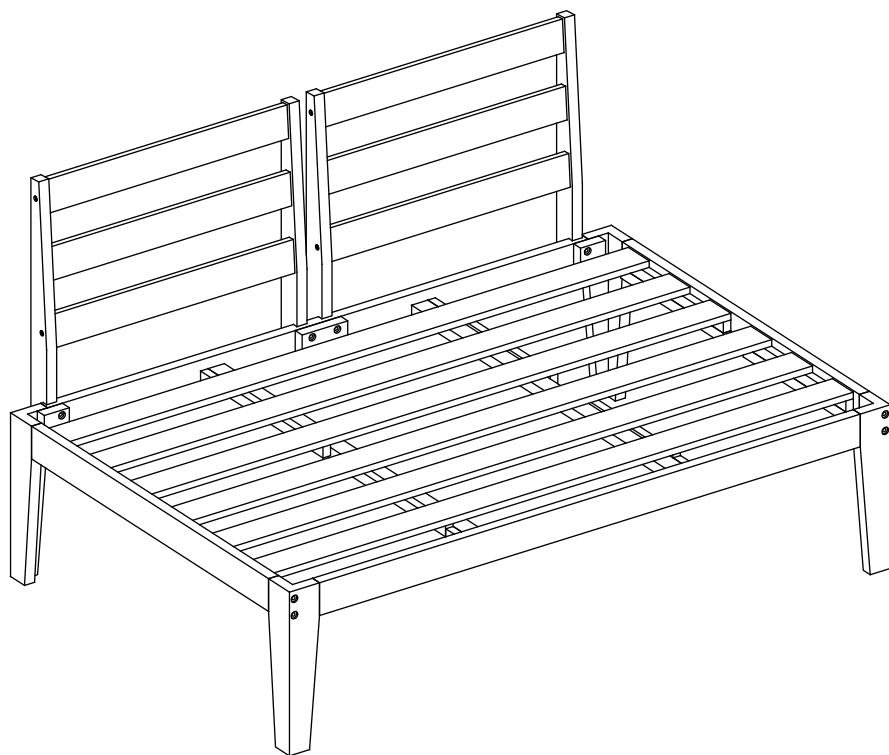

Assembly instructions for Wooden pallet bench

A

M6x90
x 8

B

M6x60
x 2

C

M5x45
x 8

D

Max. Gewicht Capaciteit per stoel: 110kg