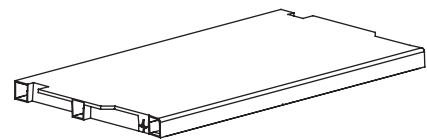

A

PZ / PCS 2

B

PZ / PCS 4

C

PZ / PCS 4

D

PZ / PCS 3