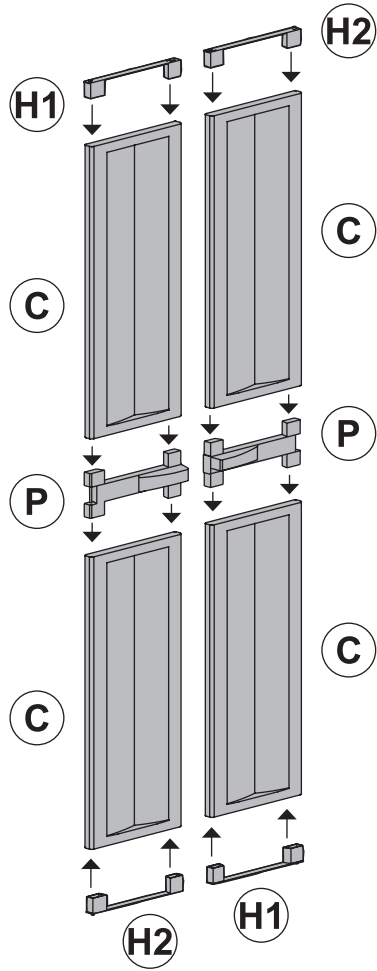

## TREND MIDI

**Art. 202** cm 65x37x165h | in 26x15x65h

**A**

**PZ / PCS 2**

**B**

**PZ / PCS 4**

**C**

**PZ / PCS 4**

**3**

**4**

**5**

**6**

7

8

9

**Plastmeccanica S.p.A.**