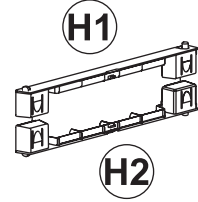

## TREND MIDI

**Art. 202** cm 65x37x165h | in 26x15x65h

**A**

**PZ / PCS 2**

**B**

**PZ / PCS 4**

**C**

**PZ / PCS 4**

**D**

**PZ / PCS 3**

M

PZ / PCS 1

E

PZ / PCS 2

H

PZ / PCS 2