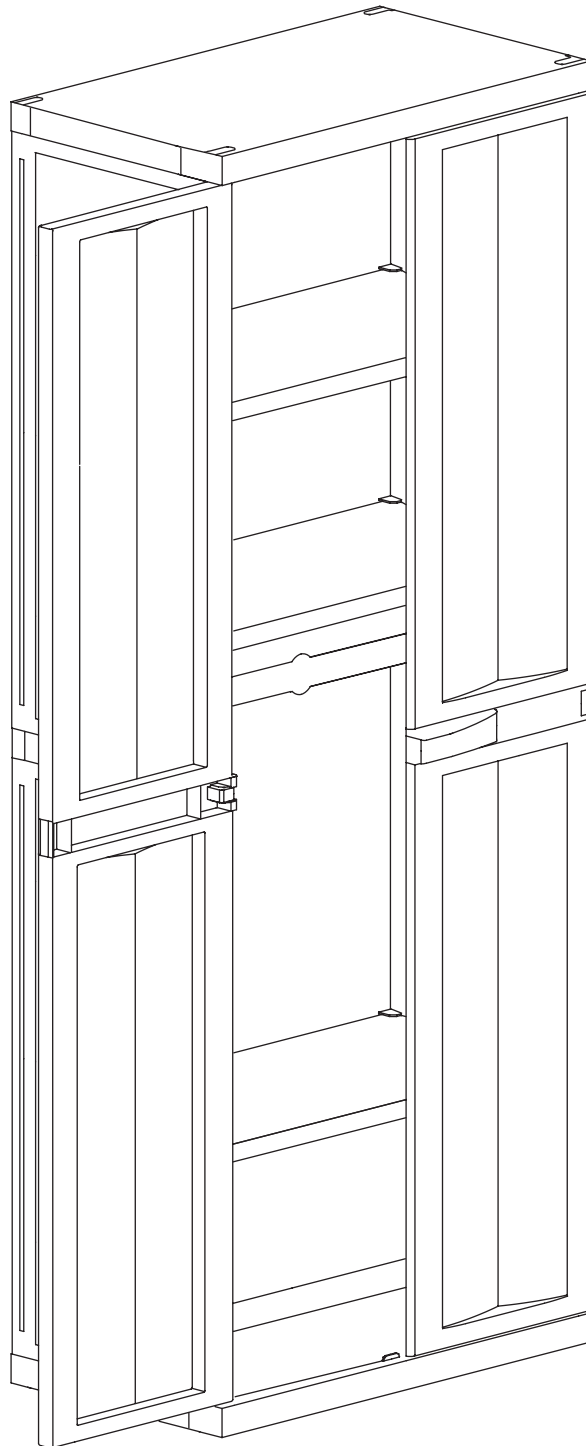

## TREND MIDI

**Art. 202** cm 65x37x165h | in 26x15x65h

**A**

**PZ / PCS 2**

**B**

**PZ / PCS 4**

**C**

**PZ / PCS 4**