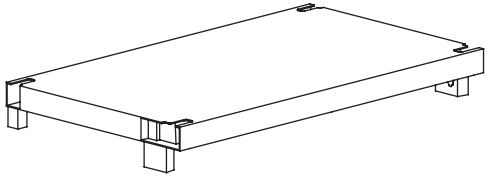

## TREND MIDI

**Art. 202** cm 65x37x165h | in 26x15x65h

**A**

**PZ / PCS 2**

**B**

**PZ / PCS 4**

**C**

**PZ / PCS 4**