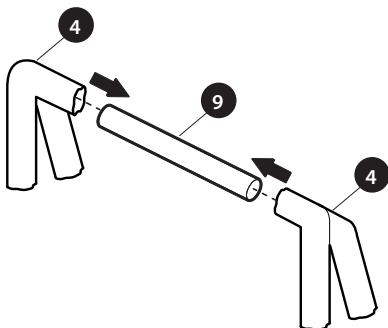

Montage en gebruik uitsluitend onder toezicht van een volwassene.

Waarschuwing: Richt nooit op ogen of gezicht.

In elkaar zetten stappen

1

Steek de grote palen in connector nr. 2 en connector nr. 1.

2

Steek de grote palen in connector nr. 2 en connector nr. 1.

3

Steek de grote palen in connector nr. 2 en connector nr. 1.

4

Verbind de grote palen met de middelste connectoren.

5

Verbind de bovenste connectoren met de kleine paal.

6

Monteer de bovenste paal in de basis.

7

Scheid de doelen voor montage

Vergrendel beide doelhalften zoals getoond.

8

Bevestig het bovenframe aan de bovenclip.

Bevestig vervolgens het frame aan de clips op het onderste deel, zoals getoond.

9

EN

7

Trennen Sie die Ziele vor der Montage.

Verriegeln Sie beide Zielhälften wie gezeigt.

8

Befestigen Sie den oberen Rahmen am oberen Clip.

Befestigen Sie dann den Rahmen an den Clips des unteren Ziels wie gezeigt.