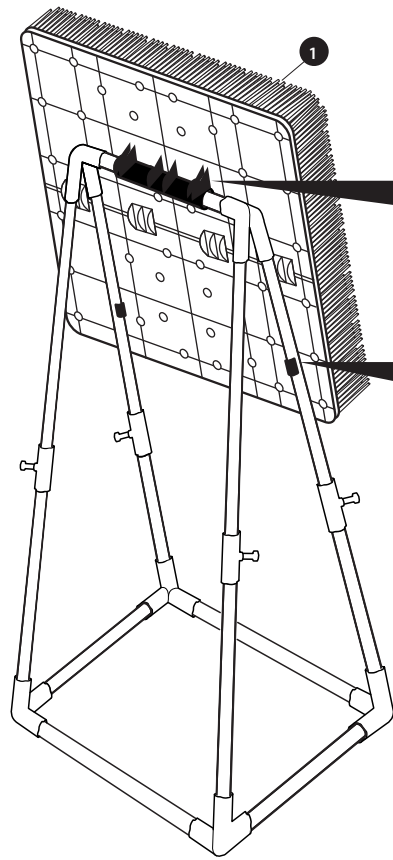

Übersicht der Teile

1 Ziel / Zielscheibe  x1	2 Sicherheitsaxt - Blau  x3	3 Sicherheitsaxt - Rot  x3	4 Oberer Verbinder  x2	5 Mittlerer Verbinder  x4
6 Verbinder Nr. 1 - 3-Wege  x2	7 Verbinder Nr. 2 - 3-Wege  x2	8 Erdspieß  x2	9 Stange - Klein  x1	10 Stange - Groß  x12

Montage und Verwendung nur unter Aufsicht eines Erwachsenen.

Warnung: Niemals auf Augen oder Gesicht zielen.

Montageschritte

1

Stecken Sie die großen Stangen in Verbinder Nr. 2 und Verbinder Nr. 1.

2

Stecken Sie die großen Stangen in Verbinder Nr. 2 und Verbinder Nr. 1.

3

Stecken Sie die großen Stangen in Verbinder Nr. 2 und Verbinder Nr. 1.

4

Verbinden Sie die großen Stangen mit den mittleren Verbindern.

5

Verbinden Sie die oberen Verbinder mit der kleinen Stange.

6

Setzen Sie die obere Stange in die Basis ein.

7

Trennen Sie die Ziele vor der Montage.

Verriegeln Sie beide Zielhälften wie gezeigt.

8

Befestigen Sie den oberen Rahmen am oberen Clip.

Befestigen Sie dann den Rahmen an den Clips des unteren Ziels wie gezeigt.