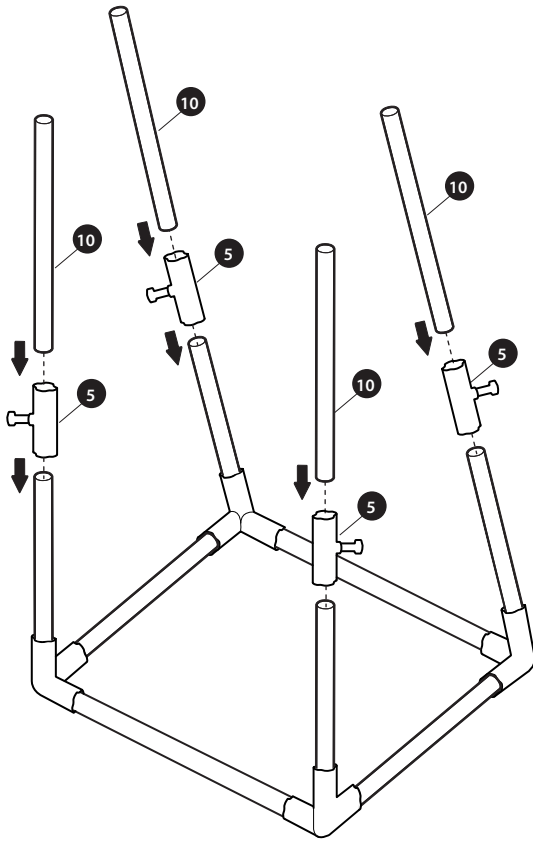

Übersicht der Teile

1 Ziel / Zielscheibe  x1	2 Sicherheitsaxt - Blau  x3	3 Sicherheitsaxt - Rot  x3	4 Oberer Verbinder  x2	5 Mittlerer Verbinder  x4
6 Verbinder Nr. 1 - 3-Wege  x2	7 Verbinder Nr. 2 - 3-Wege  x2	8 Erdspieß  x2	9 Stange - Klein  x1	10 Stange - Groß  x12

Montage und Verwendung nur unter Aufsicht eines Erwachsenen.

Warnung: Niemals auf Augen oder Gesicht zielen.

Montageschritte

1

Stecken Sie die großen Stangen in Verbinder Nr. 2 und Verbinder Nr. 1.

2

Stecken Sie die großen Stangen in Verbinder Nr. 2 und Verbinder Nr. 1.

3

Stecken Sie die großen Stangen in Verbinder Nr. 2 und Verbinder Nr. 1.

4

Verbinden Sie die großen Stangen mit den mittleren Verbindern.

5

Verbinden Sie die oberen Verbinder mit der kleinen Stange.

6

Setzen Sie die obere Stange in die Basis ein.

7

Trennen Sie die Ziele vor der Montage.

Verriegeln Sie beide Zielhälften wie gezeigt.

8

Befestigen Sie den oberen Rahmen am oberen Clip.

Befestigen Sie dann den Rahmen an den Clips des unteren Ziels wie gezeigt.