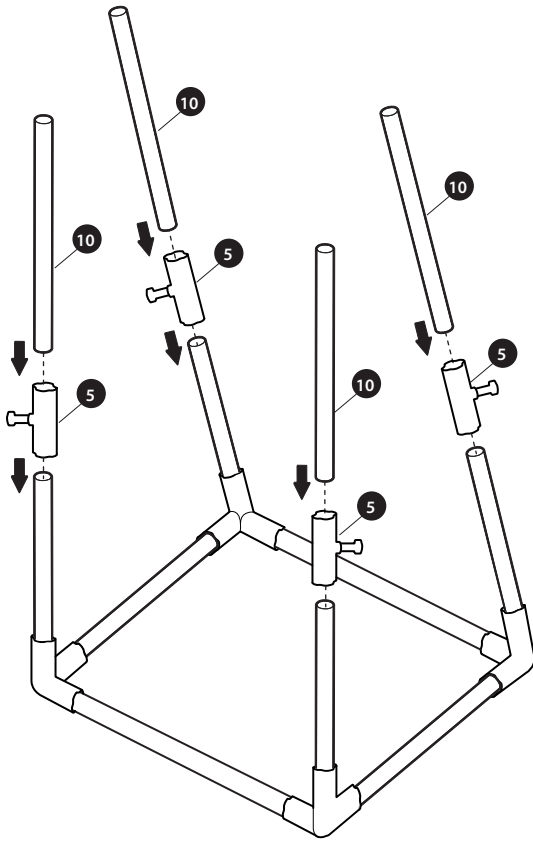

Onderdelenoverzicht

1 Doel / Mikpunt  x1	2 Veiligheidsbijl - Blauw  x3	3 Veiligheidsbijl - Rood  x3	4 Bovenste connector  x2	5 Middelste connector  x4
6 Connector nr. 1 - 3-weg  x2	7 Connector nr. 2 - 3-weg  x2	8 Grondpen  x2	9 Paal - Klein  x1	10 Paal - Groot  x12

Montage en gebruik uitsluitend onder toezicht van een volwassene.

Waarschuwing: Richt nooit op ogen of gezicht.

In elkaar zetten stappen

1

Steek de grote palen in connector nr. 2 en connector nr. 1.

2

Steek de grote palen in connector nr. 2 en connector nr. 1.

3

Steek de grote palen in connector nr. 2 en connector nr. 1.

4

Verbind de grote palen met de middelste connectoren.

5

Verbind de bovenste connectoren met de kleine paal.

6

Monteer de bovenste paal in de basis.