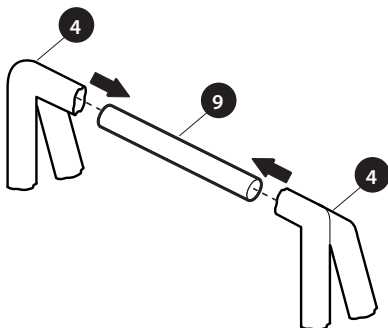

Übersicht der Teile

1 Ziel / Zielscheibe  x1	2 Sicherheitsaxt - Blau  x3	3 Sicherheitsaxt - Rot  x3	4 Oberer Verbinder  x2	5 Mittlerer Verbinder  x4
6 Verbinder Nr. 1 - 3-Wege  x2	7 Verbinder Nr. 2 - 3-Wege  x2	8 Erdspieß  x2	9 Stange - Klein  x1	10 Stange - Groß  x12

Montage und Verwendung nur unter Aufsicht eines Erwachsenen.

Warnung: Niemals auf Augen oder Gesicht zielen.

Montageschritte

1

Stecken Sie die großen Stangen in Verbinder Nr. 2 und Verbinder Nr. 1.

2

Stecken Sie die großen Stangen in Verbinder Nr. 2 und Verbinder Nr. 1.

3

Stecken Sie die großen Stangen in Verbinder Nr. 2 und Verbinder Nr. 1.

4

Verbinden Sie die großen Stangen mit den mittleren Verbindern.

5

Verbinden Sie die oberen Verbinder mit der kleinen Stange.

6

Setzen Sie die obere Stange in die Basis ein.

7

Trennen Sie die Ziele vor der Montage.

Verriegeln Sie beide Zielhälften wie gezeigt.

8

Befestigen Sie den oberen Rahmen am oberen Clip.

Befestigen Sie dann den Rahmen an den Clips des unteren Ziels wie gezeigt.