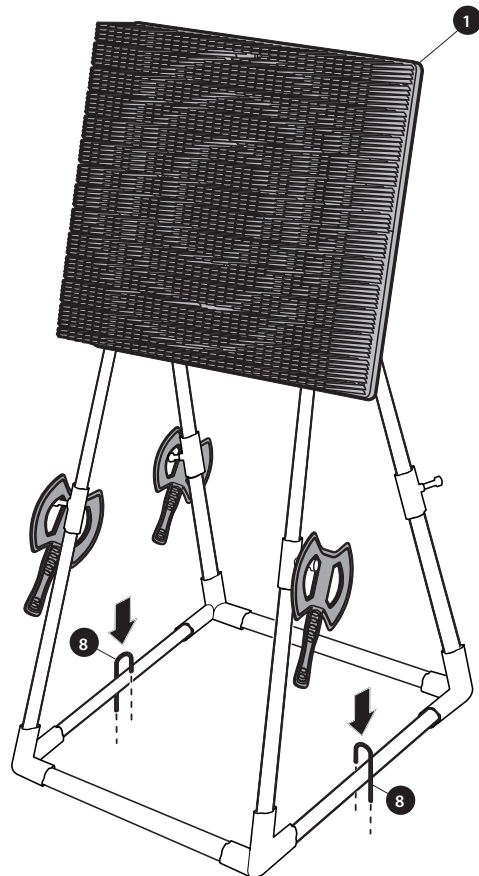

8

Befestigen Sie den oberen Rahmen am oberen Clip.

Befestigen Sie dann den Rahmen an den Clips des unteren Ziels wie gezeigt.

9