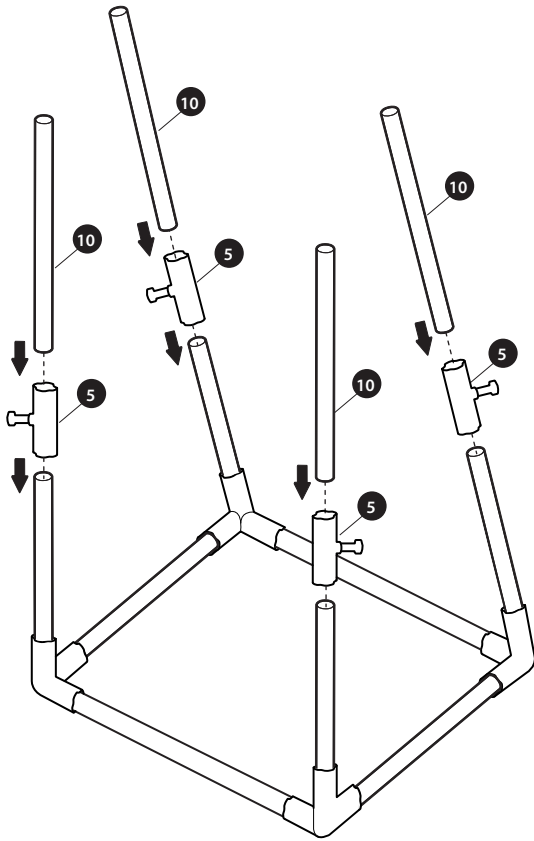

Aperçu des pièces

Montage et utilisation uniquement sous la surveillance d'un adulte.

Avertissement : Ne visez jamais les yeux ni le visage.

Étapes de montage

4

Reliez les grandes tiges aux connecteurs du milieu.

5

Reliez les connecteurs supérieurs à la petite tige.

6

Assemblez la tige supérieure dans la base.

7

Séparez les cibles avant l'assemblage.

Verrouillez les deux moitiés de la cible comme indiqué.

8

Übersicht der Teile

1 Ziel / Zielscheibe  x1	2 Sicherheitsaxt - Blau  x3	3 Sicherheitsaxt - Rot  x3	4 Oberer Verbinder  x2	5 Mittlerer Verbinder  x4
6 Verbinder Nr. 1 - 3-Wege  x2	7 Verbinder Nr. 2 - 3-Wege  x2	8 Erdspieß  x2	9 Stange - Klein  x1	10 Stange - Groß  x12