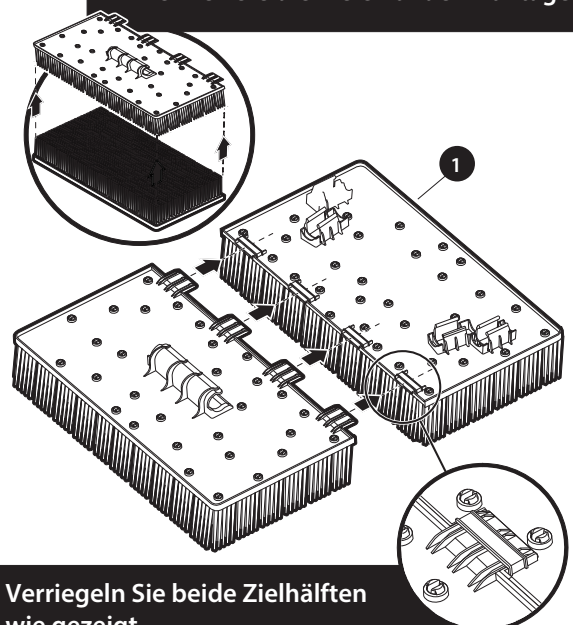

Übersicht der Teile

1 Ziel / Zielscheibe  x1	2 Sicherheitsaxt - Blau  x3	3 Sicherheitsaxt - Rot  x3	4 Oberer Verbinder  x2	5 Mittlerer Verbinder  x4
6 Verbinder Nr. 1 - 3-Wege  x2	7 Verbinder Nr. 2 - 3-Wege  x2	8 Erdspieß  x2	9 Stange - Klein  x1	10 Stange - Groß  x12

Montage und Verwendung nur unter Aufsicht eines Erwachsenen.

Warnung: Niemals auf Augen oder Gesicht zielen.

Montageschritte

1

Stecken Sie die großen Stangen in Verbinder Nr. 2 und Verbinder Nr. 1.

2

Stecken Sie die großen Stangen in Verbinder Nr. 2 und Verbinder Nr. 1.

3

Stecken Sie die großen Stangen in Verbinder Nr. 2 und Verbinder Nr. 1.

4

Verbinden Sie die großen Stangen mit den mittleren Verbindern.

5

Verbinden Sie die oberen Verbinder mit der kleinen Stange.

6

Setzen Sie die obere Stange in die Basis ein.

7

Trennen Sie die Ziele vor der Montage.

Verriegeln Sie beide Zielhälften wie gezeigt.

8

Befestigen Sie den oberen Rahmen am oberen Clip.

Befestigen Sie dann den Rahmen an den Clips des unteren Ziels wie gezeigt.