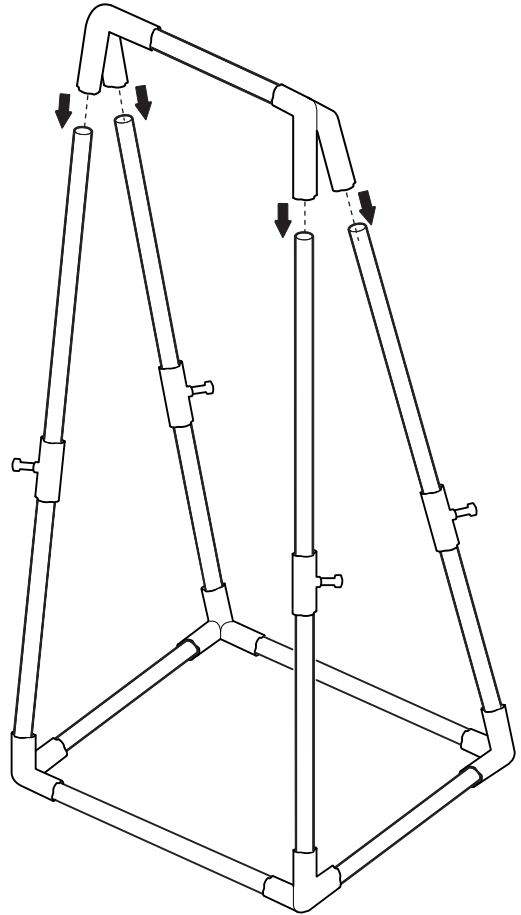

Übersicht der Teile

1 Ziel / Zielscheibe  x1	2 Sicherheitsaxt - Blau  x3	3 Sicherheitsaxt - Rot  x3	4 Oberer Verbinder  x2	5 Mittlerer Verbinder  x4
6 Verbinder Nr. 1 - 3-Wege  x2	7 Verbinder Nr. 2 - 3-Wege  x2	8 Erdspieß  x2	9 Stange - Klein  x1	10 Stange - Groß  x12

Montage und Verwendung nur unter Aufsicht eines Erwachsenen.

Warnung: Niemals auf Augen oder Gesicht zielen.

Montageschritte

1

Stecken Sie die großen Stangen in Verbinder Nr. 2 und Verbinder Nr. 1.

2

Stecken Sie die großen Stangen in Verbinder Nr. 2 und Verbinder Nr. 1.

3

Stecken Sie die großen Stangen in Verbinder Nr. 2 und Verbinder Nr. 1.

4

Verbinden Sie die großen Stangen mit den mittleren Verbindern.

5

Verbinden Sie die oberen Verbinder mit der kleinen Stange.

6

Setzen Sie die obere Stange in die Basis ein.

7

Trennen Sie die Ziele vor der Montage.

Verriegeln Sie beide Zielhälften wie gezeigt.

8

Befestigen Sie den oberen Rahmen am oberen Clip.

Befestigen Sie dann den Rahmen an den Clips des unteren Ziels wie gezeigt.