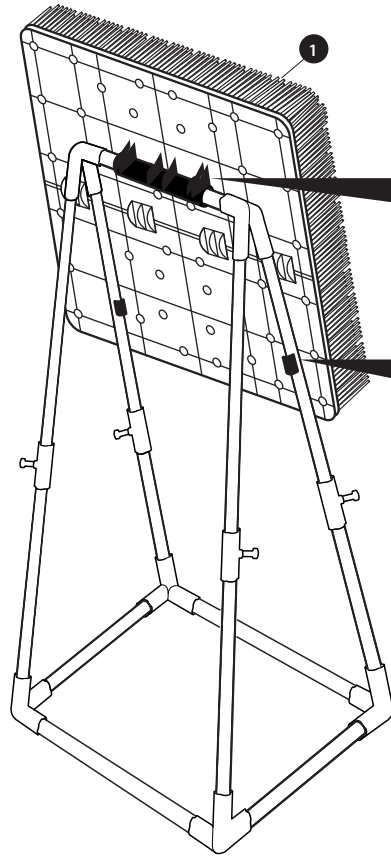

Onderdelenoverzicht

1 Doel / Mikpunt  x1	2 Veiligheidsbijl - Blauw  x3	3 Veiligheidsbijl - Rood  x3	4 Bovenste connector  x2	5 Middelste connector  x4
6 Connector nr. 1 - 3-weg  x2	7 Connector nr. 2 - 3-weg  x2	8 Grondpen  x2	9 Paal - Klein  x1	10 Paal - Groot  x12

Montage en gebruik uitsluitend onder toezicht van een volwassene.

Waarschuwing: Richt nooit op ogen of gezicht.

In elkaar zetten stappen

1

Steek de grote palen in connector nr. 2 en connector nr. 1.

2

Steek de grote palen in connector nr. 2 en connector nr. 1.

3

Steek de grote palen in connector nr. 2 en connector nr. 1.

4

Verbind de grote palen met de middelste connectoren.

5

Verbind de bovenste connectoren met de kleine paal.

6

Monteer de bovenste paal in de basis.

7

Scheid de doelen voor montage

Vergrendel beide doelhalften zoals getoond.

8

Bevestig het bovenframe aan de bovenclip.

Bevestig vervolgens het frame aan de clips op het onderste deel, zoals getoond.

9

EN